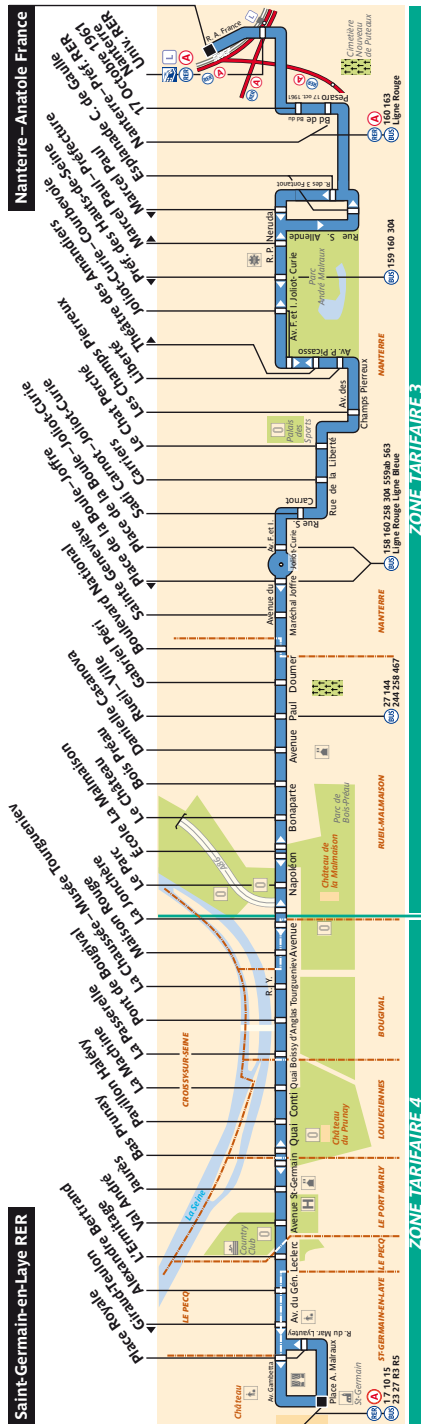

259 Fiche Horaires

Mai 2017

Direction **Saint-Germain-en-Laye RER**

Toute l'année

	lundi à jeudi	vendredi et veille de fêtes	samedi	dimanche

Premier départ vers

Saint-Germain-en-Laye: 5:30 5:30 5:30 6:30

Dernier départ vers

Saint-Germain-en-Laye: 00:45 1:45 1:45 00:45*

*service prolongé d'une heure les veilles de fêtes et le 14 juillet

Direction **Nanterre – Anatole France**

Toute l'année

	lundi à jeudi	vendredi et veille de fêtes	samedi	dimanche

Premier départ vers

Nanterre–Anatole France: 5:10 5:10 5:10 5:45

Dernier départ vers

Nanterre–Anatole France: 00:30 1:30 1:30 00:30*

*service prolongé d'une heure les veilles de fêtes et le 14 juillet

259 Fiche Horaires